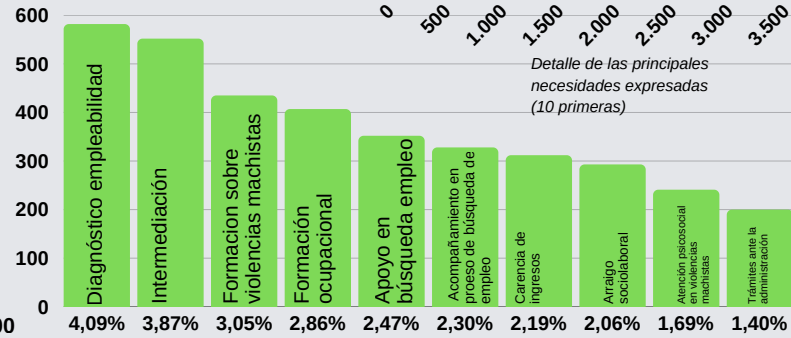

77 SOLICITANTES DE PROTECCIÓN INTERNACIONAL

Tiempo del apoyo:

● < 1 año ● 1 a 2 años ● 3 años ● Más de 3 años

1.274 Personas excluidas de derechos

61%

33% de las personas apoyadas
38% de las personas extranjeras

● Mujeres ● Hombres

● Mujeres ● Hombres

MÁLAGA ACOGE

MEMORIA DE ACTIVIDADES 2025

PRINCIPALES NECESIDADES

11.976
necesidades expresadas

Cumplidas en su totalidad
56,18% total
57,38% mujeres

Mujeres Hombres

¿QUÉ HICIMOS?

39.375
ACTUACIONES

67,25%

10,5 actuaciones por mujer
9 actuaciones por hombre

Nº de actuaciones por persona: 1 2 3 a 5 6 a 10 11 a 20 > 20

www.malaga.acoge.org
malaga@malagaacoge.org

MÁLAGA ACOGE MEMORIA DE ACTIVIDADES 2025

ACCIONES FORMATIVAS

1.905 **65,6%** **personas únicas participantes**

4.565 **62,8%** **personas participantes**

PISOS DE ACOGIDA

175 **44,5%** **personas acogidas**

MÁLAGA ACOGE

MEMORIA DE ACTIVIDADES 2025