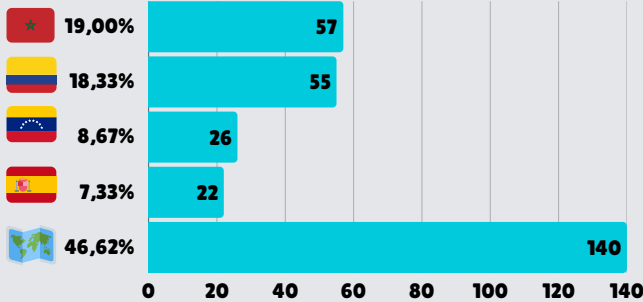

17 cursan formación reglada

24 jóvenes acceden al empleo

ÁREA DE EMPLEO Y FORMACIÓN

979 personas apoyadas en empleo y formación

65,4% ♀

4.807 actuaciones
 { ♂ 4,9 actuaciones
 ♀ 4,8 actuaciones

123 formaciones
 { 98 f. prelaborales
 25 f. ocupacionales
 81% finaliza formación
 65,5% ♀

284 inserciones laborales de 236 personas (24%)

66,1% ♀

47 realizan practicas laborales 68% ♀

436 59,8% ♀

aprendizaje del español como lengua extranjera

MÁLAGA ACOGE

MEMORIA DE ACTIVIDADES 2025

ÁREA DE GÉNERO

300 mujeres acompañadas en el abordaje de las violencias machistas

22,00% situación irregular

141 víctimas de violencias machistas

47% total

4.577 actuaciones

55,3% tiene 10 o más actuaciones

220 mujeres formadas en el abordaje de las violencias machistas

73,3% total

164 mujeres formadas en prevención de violencias machistas

31 profesionales formadas en prevención de violencias machistas

19 formaciones

ÁREA DE PROTECCIÓN INTERNACIONAL

182 personas solicitantes de protección internacional