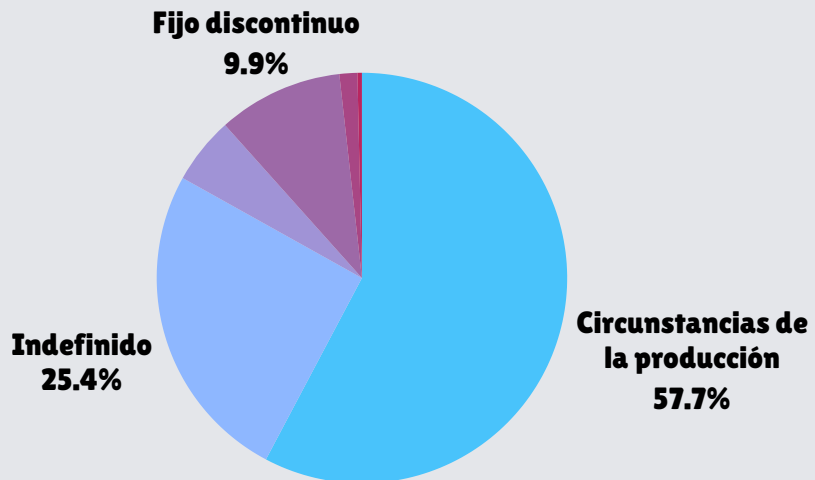

17 cursan formación reglada

24 jóvenes acceden al empleo

ÁREA DE EMPLEO Y FORMACIÓN

979 personas apoyadas en empleo y formación

65,4% ♀

4.807 actuaciones
 { ♂ 4,9 actuaciones
 ♀ 4,8 actuaciones

123 formaciones
 { 98 f. prelaborales
 25 f. ocupacionales
 81% finaliza formación
 65,5% ♀

284 inserciones laborales de 236 personas (24%)

66,1% ♀

47 realizan practicas laborales 68% ♀

436 59,8% ♀

aprendizaje del español como lengua extranjera

MÁLAGA ACOGE

MEMORIA DE ACTIVIDADES 2025

ÁREA DE GÉNERO