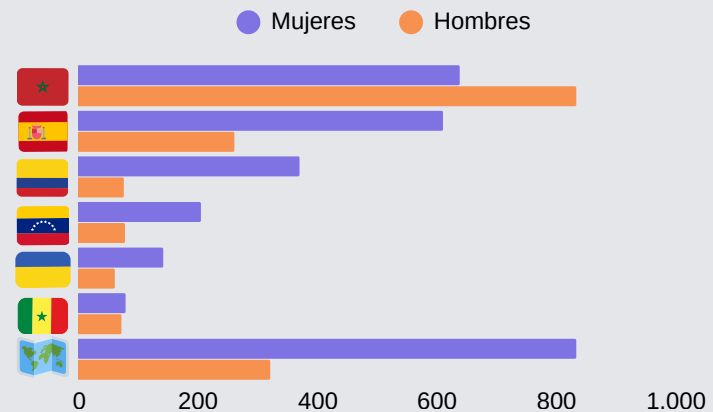

77 SOLICITANTES DE PROTECCIÓN INTERNACIONAL

Tiempo del apoyo:

● < 1 año ● 1 a 2 años ● 3 años ● Más de 3 años

1.274 Personas excluidas de derechos

61%

33% de las personas apoyadas
38% de las personas extranjeras

● Mujeres ● Hombres

● Mujeres ● Hombres

MÁLAGA ACOGE

MEMORIA DE ACTIVIDADES 2025

PRINCIPALES NECESIDADES

11.976
necesidades expresadas

Cumplidas en su totalidad
56,18% total
57,38% mujeres

Mujeres Hombres

¿QUÉ HICIMOS?

39.375
ACTUACIONES

67,25%

10,5 actuaciones por mujer
9 actuaciones por hombre

Nº de actuaciones por persona: 1 2 3 a 5 6 a 10 11 a 20 > 20

www.malaga.acoge.org
malaga@malagaacoge.org

MÁLAGA ACOGE MEMORIA DE ACTIVIDADES 2025

ACCIONES FORMATIVAS

1.905 **65,6%** **personas únicas participantes**

4.565 **62,8%** **personas participantes**

PISOS DE ACOGIDA

175 **44,5%** **personas acogidas**

MÁLAGA ACOGE

MEMORIA DE ACTIVIDADES 2025