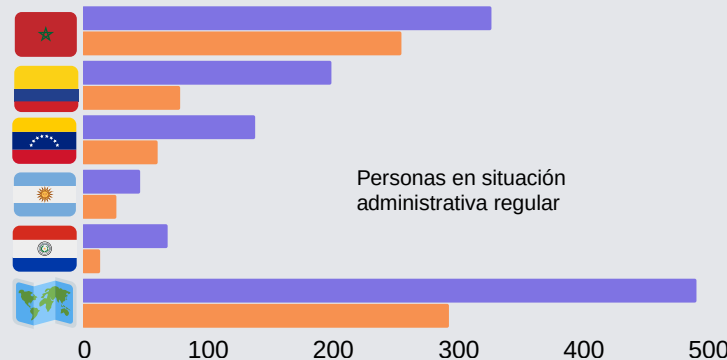

MÁLAGA ACOGE

MEMORIA DE ACTIVIDADES 2025

AÑO 2025

3.973 PERSONAS APOYADAS

64% MUJERES

154 NIÑOS, NIÑAS Y ADOLESCENTES

105 JÓVENES PROCEDENTES DEL SERVICIO DE PROTECCIÓN DE MENORES

91 MUJERES VÍCTIMAS DE VIOLENCIAS MACHISTAS

77 SOLICITANTES DE PROTECCIÓN INTERNACIONAL

Tiempo del apoyo:

● < 1 año ● 1 a 2 años ● 3 años ● Más de 3 años

1.274 Personas excluidas de derechos

61%

33% de las personas apoyadas
38% de las personas extranjeras

● Mujeres ● Hombres

● Mujeres ● Hombres

MÁLAGA ACOGE

MEMORIA DE ACTIVIDADES 2025

PRINCIPALES NECESIDADES

11.976
necesidades expresadas

Cumplidas en su totalidad
56,18% total
57,38% mujeres

Mujeres Hombres