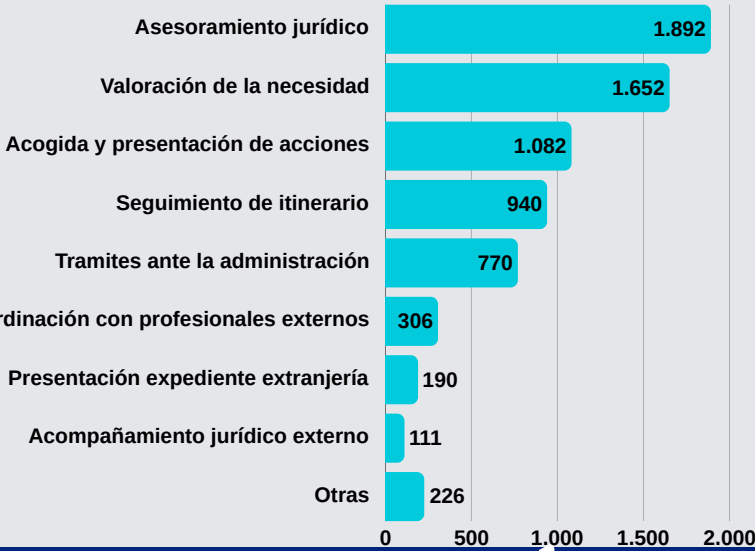

¿QUÉ HICIMOS?

39.375
ACTUACIONES

67,25%

10,5 actuaciones por mujer
9 actuaciones por hombre

Nº de actuaciones por persona: 1 2 3 a 5 6 a 10 11 a 20 > 20

www.malaga.acoge.org
malaga@malagaacoge.org

MÁLAGA ACOGE MEMORIA DE ACTIVIDADES 2025

ACCIONES FORMATIVAS

1.905 **65,6%** **personas únicas participantes**

4.565 **62,8%** **personas participantes**

PISOS DE ACOGIDA

175 **44,5%** **personas acogidas**

MÁLAGA ACOGE

MEMORIA DE ACTIVIDADES 2025

ÁREA JURÍDICA

1.788 **60,6%** personas apoyadas

7242 actuaciones

ÁREA SOCIAL

253 **60,0%** personas informadas

721 **76,42%** personas apoyadas

7086 actuaciones

120 apoyadas socio-jurídico
77,5% mujeres

13 personas acogidas

164 en materia de vivienda
76,8% mujeres

44 cuentan con ayudas socioeconómicas
79,55% mujeres

106 menores apoyados a través de caixaproy infancia
52,8% mujeres

789 personas sin hogar en Centro Puerta Única
16,47% mujeres