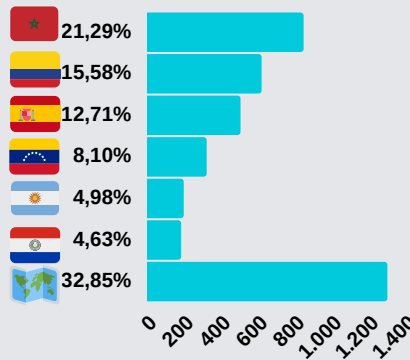

MÁLAGA ACOGE

MEMORIA DE ACTIVIDADES 2025

AÑO 2025

3.973 PERSONAS APOYADAS

64% MUJERES

154 NIÑOS, NIÑAS Y ADOLESCENTES

105 JÓVENES PROCEDENTES DEL SERVICIO DE PROTECCIÓN DE MENORES

91 MUJERES VÍCTIMAS DE VIOLENCIAS MACHISTAS

77 SOLICITANTES DE PROTECCIÓN INTERNACIONAL

Tiempo del apoyo:

● < 1 año ● 1 a 2 años ● 3 años ● Más de 3 años

1.274 Personas excluidas de derechos

61%

33% de las personas apoyadas
38% de las personas extranjeras

● Mujeres ● Hombres

● Mujeres ● Hombres

MÁLAGA ACOGE

MEMORIA DE ACTIVIDADES 2025

PRINCIPALES NECESIDADES

11.976
necesidades expresadas

Cumplidas en su totalidad
56,18% total
57,38% mujeres

Mujeres Hombres