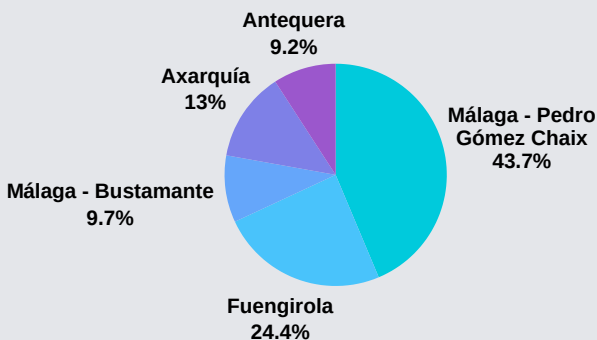

ACCIONES FORMATIVAS

1.905 **65,6%** **personas únicas participantes**

4.565 **62,8%** **personas participantes**

PISOS DE ACOGIDA

175 **44,5%** **personas acogidas**

MÁLAGA ACOGE

MEMORIA DE ACTIVIDADES 2025

ÁREA JURÍDICA

1.788 **60,6%** personas apoyadas

7242 actuaciones

ÁREA SOCIAL

253 **60,0%** personas informadas

721 **76,42%** personas apoyadas

7086 actuaciones

120 apoyadas socio-jurídico
77,5% mujeres

13 personas acogidas

164 en materia de vivienda
76,8% mujeres

44 cuentan con ayudas socioeconómicas
79,55% mujeres

106 menores apoyados a través de caixaproy infancia
52,8% mujeres

789 personas sin hogar en Centro Puerta Única
16,47% mujeres

142 personas internadas en centros penitenciarios
22,5% mujeres

MÁLAGA ACOGE

MEMORIA DE ACTIVIDADES 2025

ÁREA DE JÓVENES

113 jóvenes procedentes del SPM y/o sin hogar

16,81% ♀

Mujeres Hombres

61 jóvenes acogid@s