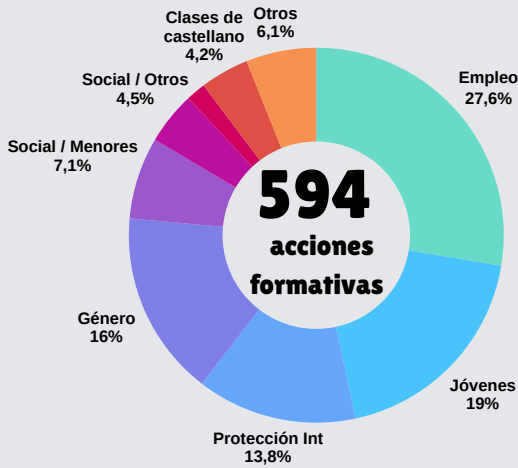

● Mujeres ● Hombres

● Mujeres ● Hombres

MÁLAGA ACOGE

MEMORIA DE ACTIVIDADES 2025

PRINCIPALES NECESIDADES

11.976
necesidades expresadas

Cumplidas en su totalidad
56,18% total
57,38% mujeres

Mujeres Hombres

¿QUÉ HICIMOS?

39.375
ACTUACIONES

67,25%

10,5 actuaciones por mujer
9 actuaciones por hombre

Nº de actuaciones por persona: 1 2 3 a 5 6 a 10 11 a 20 > 20

www.malaga.acoge.org
malaga@malagaacoge.org

MÁLAGA ACOGE MEMORIA DE ACTIVIDADES 2025

ACCIONES FORMATIVAS

1.905 **65,6%** **personas únicas participantes**

4.565 **62,8%** **personas participantes**

PISOS DE ACOGIDA

175 **44,5%** **personas acogidas**

MÁLAGA ACOGE

MEMORIA DE ACTIVIDADES 2025

ÁREA JURÍDICA

1.788 **60,6%** personas apoyadas

7242 actuaciones

ÁREA SOCIAL

253 **60,0%** personas informadas

721 **76,42%** personas apoyadas

7086 actuaciones

120 apoyadas socio-jurídico
77,5% mujeres