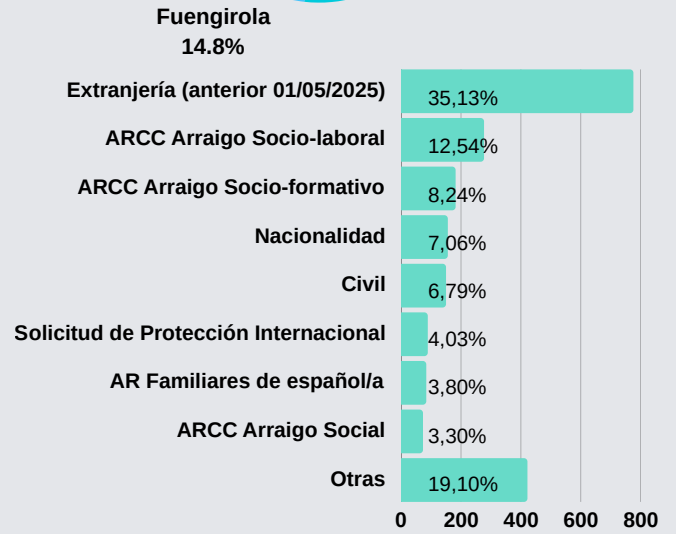

¿QUÉ HICIMOS?

39.375
ACTUACIONES

67,25%

10,5 actuaciones por mujer
9 actuaciones por hombre

Nº de actuaciones por persona: 1 2 3 a 5 6 a 10 11 a 20 > 20

www.malaga.acoge.org
malaga@malagaacoge.org

MÁLAGA ACOGE MEMORIA DE ACTIVIDADES 2025

ACCIONES FORMATIVAS

1.905 **65,6%** **personas únicas participantes**

4.565 **62,8%** **personas participantes**

PISOS DE ACOGIDA

175 **44,5%** **personas acogidas**

MÁLAGA ACOGE

MEMORIA DE ACTIVIDADES 2025

ÁREA JURÍDICA

1.788 **60,6%** personas apoyadas

7242 actuaciones

ÁREA SOCIAL

253 **60,0%** personas informadas

721 **76,42%** personas apoyadas

7086 actuaciones

120 apoyadas socio-jurídico
77,5% mujeres

13 personas acogidas

164 en materia de vivienda
76,8% mujeres

44 cuentan con ayudas socioeconómicas
79,55% mujeres

106 menores apoyados a través de caixaproy infancia
52,8% mujeres

789 personas sin hogar en Centro Puerta Única
16,47% mujeres