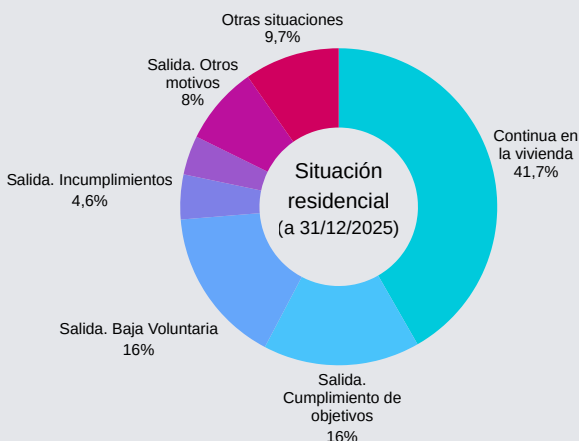

¿QUÉ HICIMOS?

39.375
ACTUACIONES

67,25%

10,5 actuaciones por mujer
9 actuaciones por hombre

Nº de actuaciones por persona: 1 2 3 a 5 6 a 10 11 a 20 > 20

www.malaga.acoge.org
malaga@malagaacoge.org

MÁLAGA ACOGE MEMORIA DE ACTIVIDADES 2025

ACCIONES FORMATIVAS

1.905 **65,6%** **personas únicas participantes**

4.565 **62,8%** **personas participantes**

PISOS DE ACOGIDA

175 **44,5%** **personas acogidas**

MÁLAGA ACOGE

MEMORIA DE ACTIVIDADES 2025

ÁREA JURÍDICA

1.788 **60,6%** personas apoyadas

7242 actuaciones

ÁREA SOCIAL

253 **60,0%** personas informadas

721 **76,42%** personas apoyadas

7086 actuaciones

120 apoyadas socio-jurídico
77,5% mujeres