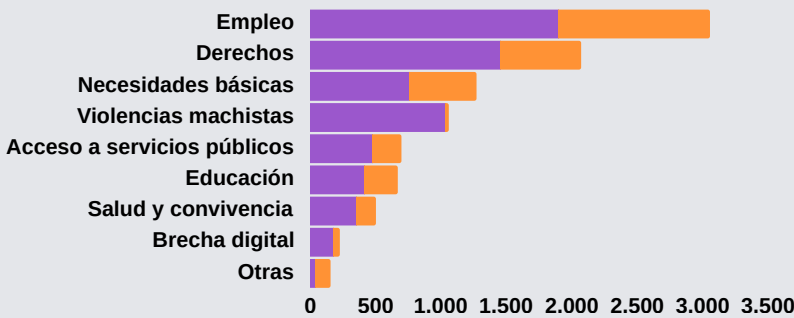

77 SOLICITANTES DE PROTECCIÓN INTERNACIONAL

Tiempo del apoyo:

● < 1 año ● 1 a 2 años ● 3 años ● Más de 3 años

1.274 Personas excluidas de derechos

61%

33% de las personas apoyadas
38% de las personas extranjeras

● Mujeres ● Hombres

● Mujeres ● Hombres

MÁLAGA ACOGE

MEMORIA DE ACTIVIDADES 2025

PRINCIPALES NECESIDADES

11.976
necesidades expresadas

Cumplidas en su totalidad
56,18% total
57,38% mujeres

Mujeres Hombres

¿QUÉ HICIMOS?

39.375
ACTUACIONES

67,25%

10,5 actuaciones por mujer
9 actuaciones por hombre

Nº de actuaciones por persona: 1 2 3 a 5 6 a 10 11 a 20 > 20

www.malaga.acoge.org
malaga@malagaacoge.org

MÁLAGA ACOGE MEMORIA DE ACTIVIDADES 2025

ACCIONES FORMATIVAS

1.905 **65,6%** **personas únicas participantes**

4.565 **62,8%** **personas participantes**

PISOS DE ACOGIDA

175 **44,5%** **personas acogidas**

MÁLAGA ACOGE

MEMORIA DE ACTIVIDADES 2025