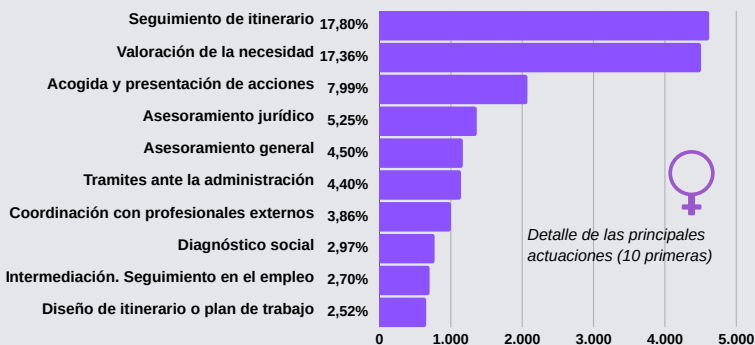

● Mujeres ● Hombres

● Mujeres ● Hombres

MÁLAGA ACOGE

MEMORIA DE ACTIVIDADES 2025

PRINCIPALES NECESIDADES

11.976
necesidades expresadas

Cumplidas en su totalidad
56,18% total
57,38% mujeres

Mujeres Hombres

¿QUÉ HICIMOS?

39.375
ACTUACIONES

67,25%

10,5 actuaciones por mujer
9 actuaciones por hombre

Nº de actuaciones por persona: 1 2 3 a 5 6 a 10 11 a 20 > 20

www.malaga.acoge.org
malaga@malagaacoge.org

MÁLAGA ACOGE MEMORIA DE ACTIVIDADES 2025

ACCIONES FORMATIVAS

1.905 **65,6%** **personas únicas participantes**

4.565 **62,8%** **personas participantes**

PISOS DE ACOGIDA

175 **44,5%** **personas acogidas**

MÁLAGA ACOGE

MEMORIA DE ACTIVIDADES 2025

ÁREA JURÍDICA

1.788 **60,6%** personas apoyadas

7242 actuaciones

ÁREA SOCIAL

253 **60,0%** personas informadas

721 **76,42%** personas apoyadas

7086 actuaciones

120 apoyadas socio-jurídico
77,5% mujeres