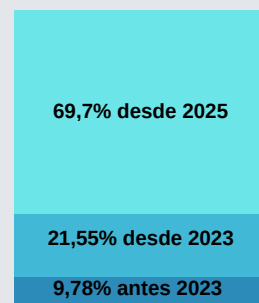

MÁLAGA ACOGE

MEMORIA DE ACTIVIDADES 2025

AÑO 2025

3.973 PERSONAS APOYADAS

64% MUJERES

154 NIÑOS, NIÑAS Y ADOLESCENTES

105 JÓVENES PROCEDENTES DEL SERVICIO DE PROTECCIÓN DE MENORES

91 MUJERES VÍCTIMAS DE VIOLENCIAS MACHISTAS

77 SOLICITANTES DE PROTECCIÓN INTERNACIONAL

Tiempo del apoyo:

● < 1 año ● 1 a 2 años ● 3 años ● Más de 3 años

1.274 Personas excluidas de derechos

61%

33% de las personas apoyadas
38% de las personas extranjeras

● Mujeres ● Hombres

● Mujeres ● Hombres

MÁLAGA ACOGE

MEMORIA DE ACTIVIDADES 2025

PRINCIPALES NECESIDADES

11.976
necesidades expresadas

Cumplidas en su totalidad
56,18% total
57,38% mujeres

Mujeres Hombres