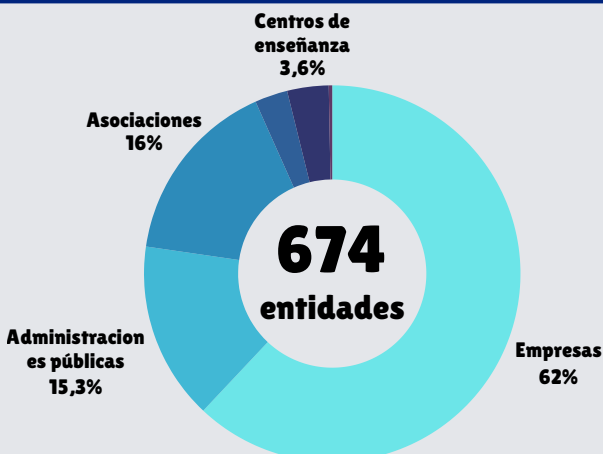

MÁLAGA ACOGE

MEMORIA DE ACTIVIDADES 2025

VOLUNTARIADO Y PARTICIPACIÓN

66 personas formadas en STOP RUMORES
68,1% ♀

3 acciones formativas

8 videopodcast
malaga.acoge.org/tag/videopodcast/

223 personas voluntarias
(a 31 de diciembre de 2025)

73,9% ♀

7 formaciones para personas voluntarias

6 formaciones externas

7 formaciones internas

COMUNICACIÓN

34.000 impresiones
www.malaga.acoge.org

28.053 seguidores

21 medios de comunicación

12 boletines
3.837 contactos

35 años, 35 historias

INCIDENCIA

Entre otros, participamos activamente en {
Foro Provincial de Inmigración
PSH Málaga
Plataforma de Solidaridad

#Vivienda #Violencia de género
#35años #Arraigo
#Formación administración #SinHogarismo

COLABORACIÓN CON OTRAS ENTIDADES

www.malaga.acoge.org
malaga@malagaacoge.org