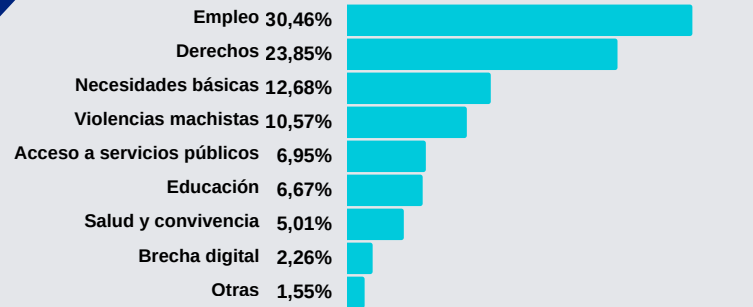

77 SOLICITANTES DE PROTECCIÓN INTERNACIONAL

Tiempo del apoyo:

● < 1 año ● 1 a 2 años ● 3 años ● Más de 3 años

1.274 Personas excluidas de derechos

61%

33% de las personas apoyadas
38% de las personas extranjeras

● Mujeres ● Hombres

● Mujeres ● Hombres

MÁLAGA ACOGE

MEMORIA DE ACTIVIDADES 2025

PRINCIPALES NECESIDADES

11.976
necesidades expresadas

Cumplidas en su totalidad
56,18% total
57,38% mujeres

Mujeres Hombres

¿QUÉ HICIMOS?

39.375
ACTUACIONES

67,25%

10,5 actuaciones por mujer
9 actuaciones por hombre

Nº de actuaciones por persona: 1 2 3 a 5 6 a 10 11 a 20 > 20

www.malaga.acoge.org
malaga@malagaacoge.org

MÁLAGA ACOGE MEMORIA DE ACTIVIDADES 2025

ACCIONES FORMATIVAS

1.905 **65,6%** **personas únicas participantes**

4.565 **62,8%** **personas participantes**

PISOS DE ACOGIDA

175 **44,5%** **personas acogidas**

MÁLAGA ACOGE

MEMORIA DE ACTIVIDADES 2025