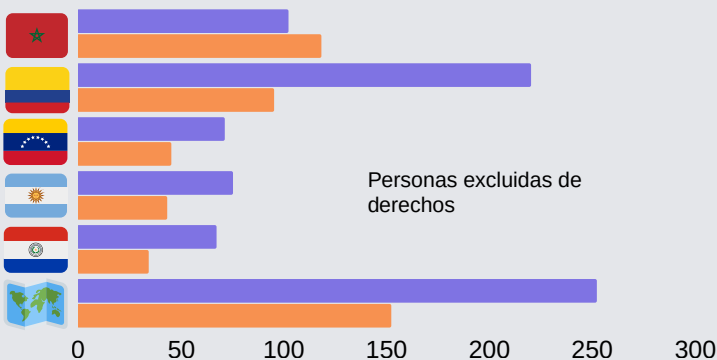

MÁLAGA ACOGE

MEMORIA DE ACTIVIDADES 2025

AÑO 2025

3.973 PERSONAS APOYADAS

64% MUJERES

154 NIÑOS, NIÑAS Y ADOLESCENTES

105 JÓVENES PROCEDENTES DEL SERVICIO DE PROTECCIÓN DE MENORES

91 MUJERES VÍCTIMAS DE VIOLENCIAS MACHISTAS

77 SOLICITANTES DE PROTECCIÓN INTERNACIONAL

Tiempo del apoyo:

● < 1 año ● 1 a 2 años ● 3 años ● Más de 3 años

1.274 Personas excluidas de derechos

61%

33% de las personas apoyadas
38% de las personas extranjeras

● Mujeres ● Hombres

● Mujeres ● Hombres

MÁLAGA ACOGE

MEMORIA DE ACTIVIDADES 2025

PRINCIPALES NECESIDADES

11.976
necesidades expresadas

Cumplidas en su totalidad
56,18% total
57,38% mujeres

Mujeres Hombres