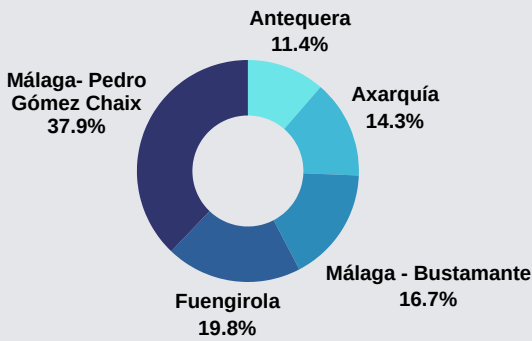

MÁLAGA ACOGE

MEMORIA DE ACTIVIDADES 2025

AÑO 2025

3.973 PERSONAS APOYADAS

64% MUJERES

154 NIÑOS, NIÑAS Y ADOLESCENTES

105 JÓVENES PROCEDENTES DEL SERVICIO DE PROTECCIÓN DE MENORES

91 MUJERES VÍCTIMAS DE VIOLENCIAS MACHISTAS

77 SOLICITANTES DE PROTECCIÓN INTERNACIONAL

Tiempo del apoyo:

● < 1 año ● 1 a 2 años ● 3 años ● Más de 3 años

1.274 Personas excluidas de derechos

61%

33% de las personas apoyadas
38% de las personas extranjeras