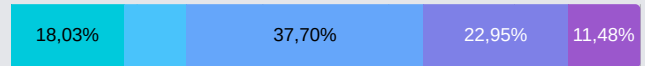

13 personas acogidas

164 en materia de vivienda
76,8% mujeres

44 cuentan con ayudas socioeconómicas
79,55% mujeres

106 menores apoyados a través de caixaproy infancia
52,8% mujeres

789 personas sin hogar en Centro Puerta Única
16,47% mujeres

142 personas internadas en centros penitenciarios
22,5% mujeres

MÁLAGA ACOGE

MEMORIA DE ACTIVIDADES 2025

ÁREA DE JÓVENES

113 jóvenes procedentes del SPM y/o sin hogar

16,81% ♀

Mujeres Hombres

61 jóvenes acogid@s

13,81% ♀

53,9% total jóvenes apoyados

Menos de 3 meses 4 a 6 meses 6 a 12 meses 12 a 24 meses Más de 24 meses

3.229 actuaciones
 { ♂ 29,4 actuaciones por joven
 ♀ 24,4 actuaciones por joven

63 participan en acciones formativas

17 cursan formación reglada

24 jóvenes acceden al empleo

ÁREA DE EMPLEO Y FORMACIÓN

979 personas apoyadas en empleo y formación

65,4% ♀

4.807 actuaciones
 { ♂ 4,9 actuaciones
 ♀ 4,8 actuaciones

123 formaciones
 { 98 f. prelaborales
 25 f. ocupacionales
 81% finaliza formación
 65,5% ♀