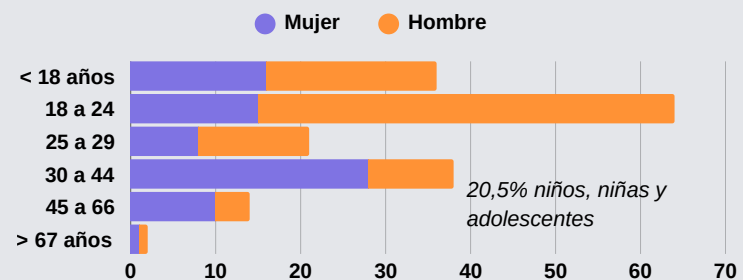

¿QUÉ HICIMOS?

39.375
ACTUACIONES

67,25%

10,5 actuaciones por mujer
9 actuaciones por hombre

Nº de actuaciones por persona: 1 2 3 a 5 6 a 10 11 a 20 > 20

www.malaga.acoge.org
malaga@malagaacoge.org

MÁLAGA ACOGE MEMORIA DE ACTIVIDADES 2025

ACCIONES FORMATIVAS

1.905 **65,6%** **personas únicas participantes**

4.565 **62,8%** **personas participantes**

PISOS DE ACOGIDA

175 **44,5%** **personas acogidas**

MÁLAGA ACOGE

MEMORIA DE ACTIVIDADES 2025

ÁREA JURÍDICA

1.788 **60,6%** personas apoyadas

7242 actuaciones

ÁREA SOCIAL

253 **60,0%** personas informadas

721 **76,42%** personas apoyadas

7086 actuaciones

120 apoyadas socio-jurídico
77,5% mujeres

13 personas acogidas

164 en materia de vivienda
76,8% mujeres

44 cuentan con ayudas socioeconómicas
79,55% mujeres

106 menores apoyados a través de caixaproy infancia
52,8% mujeres

789 personas sin hogar en Centro Puerta Única
16,47% mujeres