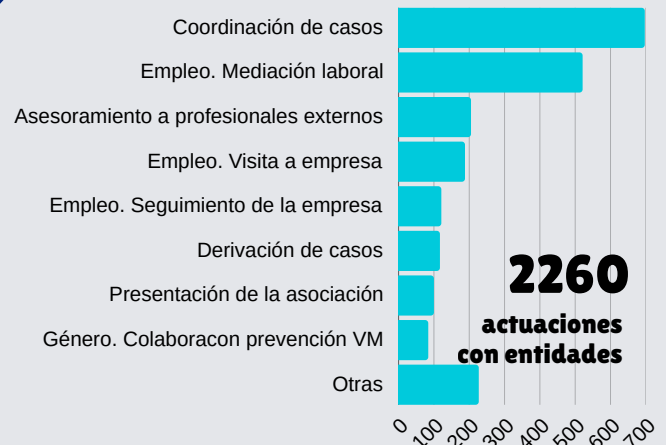

MÁLAGA ACOGE

MEMORIA DE ACTIVIDADES 2025

VOLUNTARIADO Y PARTICIPACIÓN

66 personas formadas en STOP RUMORES
68,1% ♀

3 acciones formativas

8 videopodcast
malaga.acoge.org/tag/videopodcast/

223 personas voluntarias
(a 31 de diciembre de 2025)

73,9% ♀

7 formaciones para personas voluntarias

6 formaciones externas

7 formaciones internas

COMUNICACIÓN

34.000 impresiones
www.malaga.acoge.org

28.053 seguidores

21 medios de comunicación

12 boletines
3.837 contactos

35 años, 35 historias

INCIDENCIA

Entre otros, participamos activamente en {
Foro Provincial de Inmigración
PSH Málaga
Plataforma de Solidaridad

#Vivienda #Violencia de género
#35años #Arraigo
#Formación administración #SinHogarismo

COLABORACIÓN CON OTRAS ENTIDADES

www.malaga.acoge.org
malaga@malagaacoge.org