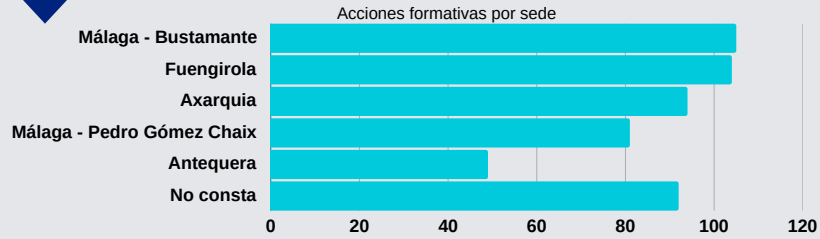

¿QUÉ HICIMOS?

39.375
ACTUACIONES

67,25%

10,5 actuaciones por mujer
9 actuaciones por hombre

Nº de actuaciones por persona: 1 2 3 a 5 6 a 10 11 a 20 > 20

www.malaga.acoge.org
malaga@malagaacoge.org

MÁLAGA ACOGE MEMORIA DE ACTIVIDADES 2025

ACCIONES FORMATIVAS

1.905 **65,6%** **personas únicas participantes**

4.565 **62,8%** **personas participantes**

PISOS DE ACOGIDA

175 **44,5%** **personas acogidas**

MÁLAGA ACOGE

MEMORIA DE ACTIVIDADES 2025