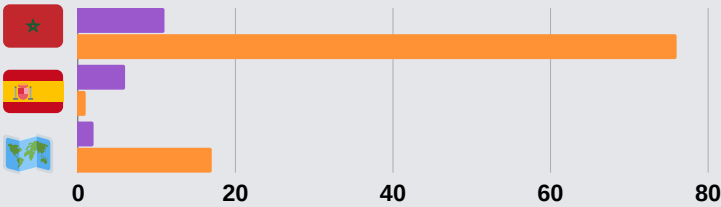

ÁREA JURÍDICA

1.788 **60,6%** personas apoyadas

7242 actuaciones

ÁREA SOCIAL

253 **60,0%** personas informadas

721 **76,42%** personas apoyadas

7086 actuaciones

120 apoyadas socio-jurídico
77,5% mujeres

142 personas internadas en centros penitenciarios
22,5% mujeres

MÁLAGA ACOGE

MEMORIA DE ACTIVIDADES 2025

ÁREA DE JÓVENES

113 jóvenes procedentes del SPM y/o sin hogar

16,81% ♀

Mujeres Hombres

61 jóvenes acogid@s

13,81% ♀

53,9% total jóvenes apoyados

Menos de 3 meses 4 a 6 meses 6 a 12 meses 12 a 24 meses Más de 24 meses

3.229 actuaciones
 { ♂ 29,4 actuaciones por joven
 ♀ 24,4 actuaciones por joven

63 participan en acciones formativas

17 cursan formación reglada

24 jóvenes acceden al empleo

ÁREA DE EMPLEO Y FORMACIÓN

979 personas apoyadas en empleo y formación

65,4% ♀

4.807 actuaciones
 { ♂ 4,9 actuaciones
 ♀ 4,8 actuaciones

123 formaciones
 { 98 f. prelaborales
 25 f. ocupacionales
 81% finaliza formación
 65,5% ♀