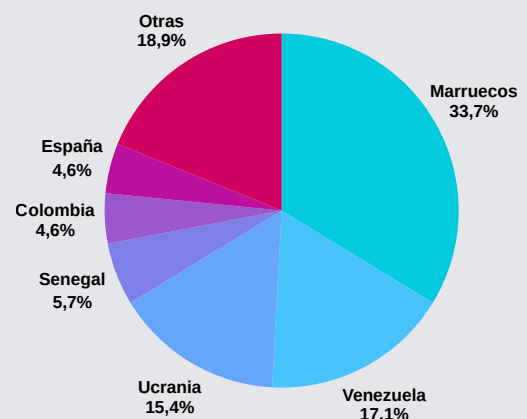

ACCIONES FORMATIVAS

1.905 **65,6%** **personas únicas participantes**

4.565 **62,8%** **personas participantes**

PISOS DE ACOGIDA

175 **44,5%** **personas acogidas**

MÁLAGA ACOGE

MEMORIA DE ACTIVIDADES 2025

ÁREA JURÍDICA

1.788 **60,6%** personas apoyadas

7242 actuaciones

ÁREA SOCIAL

253 **60,0%** personas informadas

721 **76,42%** personas apoyadas

7086 actuaciones

120 apoyadas socio-jurídico
77,5% mujeres