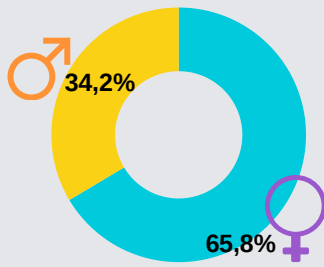

77 SOLICITANTES DE PROTECCIÓN INTERNACIONAL

Tiempo del apoyo:

● < 1 año ● 1 a 2 años ● 3 años ● Más de 3 años

1.274 Personas excluidas de derechos

61%

33% de las personas apoyadas
38% de las personas extranjeras

● Mujeres ● Hombres

● Mujeres ● Hombres

MÁLAGA ACOGE

MEMORIA DE ACTIVIDADES 2025

PRINCIPALES NECESIDADES

11.976
necesidades expresadas

Cumplidas en su totalidad
56,18% total
57,38% mujeres

Mujeres Hombres

¿QUÉ HICIMOS?

39.375
ACTUACIONES

67,25%

10,5 actuaciones por mujer
9 actuaciones por hombre

Nº de actuaciones por persona: 1 2 3 a 5 6 a 10 11 a 20 > 20

www.malaga.acoge.org
malaga@malagaacoge.org

MÁLAGA ACOGE MEMORIA DE ACTIVIDADES 2025

ÁREA JURÍDICA

1.788 **60,6%** personas apoyadas

7242 actuaciones

ÁREA SOCIAL

253 **60,0%** personas informadas

721 **76,42%** personas apoyadas

7086 actuaciones

120 apoyadas socio-jurídico
77,5% mujeres