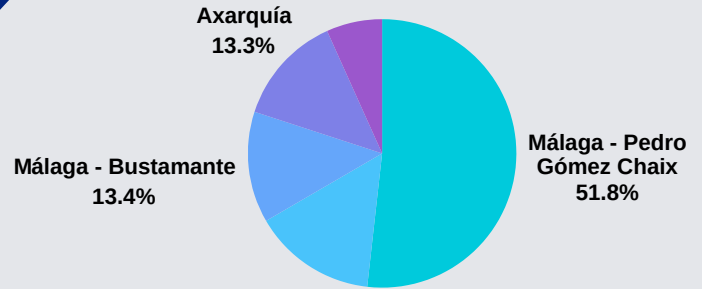

¿QUÉ HICIMOS?

39.375
ACTUACIONES

67,25%

10,5 actuaciones por mujer
9 actuaciones por hombre

Nº de actuaciones por persona: 1 2 3 a 5 6 a 10 11 a 20 > 20

www.malaga.acoge.org
malaga@malagaacoge.org

MÁLAGA ACOGE MEMORIA DE ACTIVIDADES 2025

ACCIONES FORMATIVAS

1.905 **65,6%** **personas únicas participantes**

4.565 **62,8%** **personas participantes**

PISOS DE ACOGIDA

175 **44,5%** **personas acogidas**

MÁLAGA ACOGE

MEMORIA DE ACTIVIDADES 2025

ÁREA JURÍDICA

1.788 **60,6%** personas apoyadas

7242 actuaciones

ÁREA SOCIAL

253 **60,0%** personas informadas

721 **76,42%** personas apoyadas

7086 actuaciones

120 apoyadas socio-jurídico
77,5% mujeres

13 personas acogidas

164 en materia de vivienda
76,8% mujeres

44 cuentan con ayudas socioeconómicas
79,55% mujeres

106 menores apoyados a través de caixaproy infancia
52,8% mujeres

789 personas sin hogar en Centro Puerta Única
16,47% mujeres