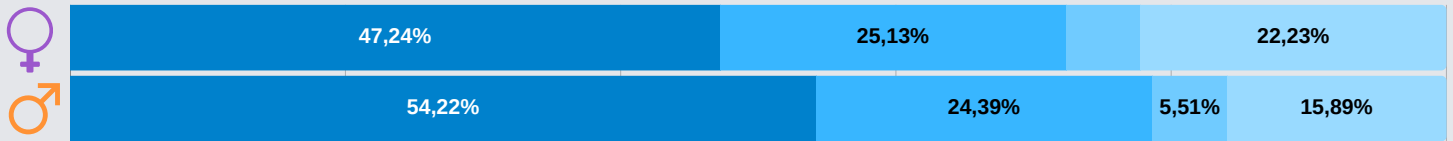

MÁLAGA ACOGE

MEMORIA DE ACTIVIDADES 2025

AÑO 2025

3.973 PERSONAS APOYADAS

64% MUJERES

154 NIÑOS, NIÑAS Y ADOLESCENTES

105 JÓVENES PROCEDENTES DEL SERVICIO DE PROTECCIÓN DE MENORES

91 MUJERES VÍCTIMAS DE VIOLENCIAS MACHISTAS

77 SOLICITANTES DE PROTECCIÓN INTERNACIONAL

Tiempo del apoyo:

● < 1 año ● 1 a 2 años ● 3 años ● Más de 3 años

1.274 Personas excluidas de derechos

61%

33% de las personas apoyadas
38% de las personas extranjeras