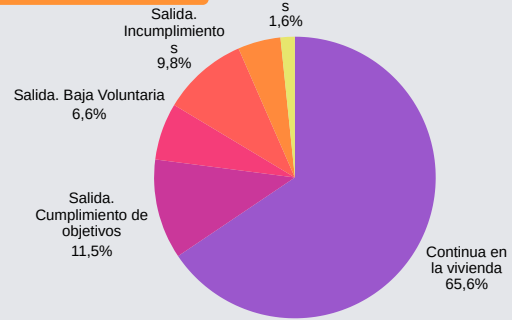

ÁREA JURÍDICA

1.788 **60,6%** personas apoyadas

7242 actuaciones

ÁREA SOCIAL

253 **60,0%** personas informadas

721 **76,42%** personas apoyadas

7086 actuaciones

120 apoyadas socio-jurídico
77,5% mujeres

13 personas acogidas

164 en materia de vivienda
76,8% mujeres

44 cuentan con ayudas socioeconómicas
79,55% mujeres

106 menores apoyados a través de caixaproy infancia
52,8% mujeres

789 personas sin hogar en Centro Puerta Única
16,47% mujeres

142 personas internadas en centros penitenciarios
22,5% mujeres

MÁLAGA ACOGE

MEMORIA DE ACTIVIDADES 2025

ÁREA DE JÓVENES

113 jóvenes procedentes del SPM y/o sin hogar

16,81% ♀

Mujeres Hombres

61 jóvenes acogid@s

13,81% ♀

53,9% total jóvenes apoyados

Menos de 3 meses 4 a 6 meses 6 a 12 meses 12 a 24 meses Más de 24 meses

3.229 actuaciones
 { ♂ 29,4 actuaciones por joven
 ♀ 24,4 actuaciones por joven

63 participan en acciones formativas