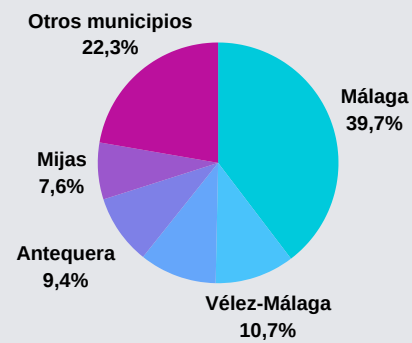

MÁLAGA ACOGE

MEMORIA DE ACTIVIDADES 2025

AÑO 2025

3.973 PERSONAS APOYADAS

64% MUJERES

154 NIÑOS, NIÑAS Y ADOLESCENTES

105 JÓVENES PROCEDENTES DEL SERVICIO DE PROTECCIÓN DE MENORES

91 MUJERES VÍCTIMAS DE VIOLENCIAS MACHISTAS

77 SOLICITANTES DE PROTECCIÓN INTERNACIONAL

Tiempo del apoyo:

● < 1 año ● 1 a 2 años ● 3 años ● Más de 3 años

1.274 Personas excluidas de derechos

61%

33% de las personas apoyadas
38% de las personas extranjeras