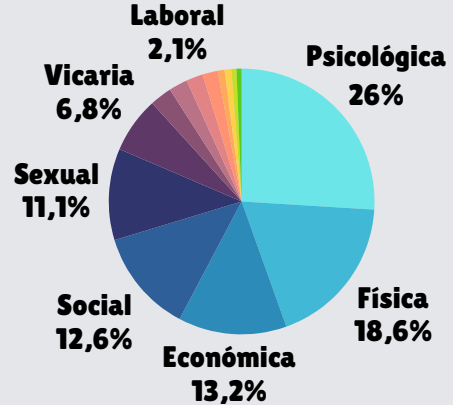

17 cursan formación reglada

24 jóvenes acceden al empleo

ÁREA DE EMPLEO Y FORMACIÓN

979 personas apoyadas en empleo y formación

65,4% ♀

4.807 actuaciones
 { ♂ 4,9 actuaciones
 ♀ 4,8 actuaciones

123 formaciones
 { 98 f. prelaborales
 25 f. ocupacionales
 81% finaliza formación
 65,5% ♀

284 inserciones laborales de 236 personas (24%)

66,1% ♀

47 realizan practicas laborales 68% ♀

436 59,8% ♀

aprendizaje del español como lengua extranjera

MÁLAGA ACOGE

MEMORIA DE ACTIVIDADES 2025

ÁREA DE GÉNERO

300 mujeres acompañadas en el abordaje de las violencias machistas

22,00% situación irregular

141 víctimas de violencias machistas

47% total

4.577 actuaciones

55,3% tiene 10 o más actuaciones

220 mujeres formadas en el abordaje de las violencias machistas

73,3% total

164 mujeres formadas en prevención de violencias machistas

31 profesionales formadas en prevención de violencias machistas

19 formaciones

ÁREA DE PROTECCIÓN INTERNACIONAL

182 personas solicitantes de protección internacional