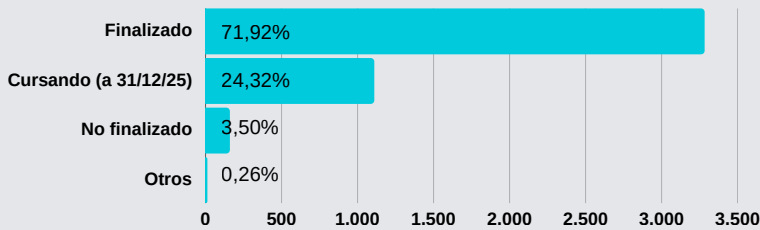

● Mujeres ● Hombres

● Mujeres ● Hombres

MÁLAGA ACOGE

MEMORIA DE ACTIVIDADES 2025

PRINCIPALES NECESIDADES

11.976
necesidades expresadas

Cumplidas en su totalidad
56,18% total
57,38% mujeres

Mujeres Hombres

¿QUÉ HICIMOS?

39.375
ACTUACIONES

67,25%

10,5 actuaciones por mujer
9 actuaciones por hombre

Nº de actuaciones por persona: 1 2 3 a 5 6 a 10 11 a 20 > 20

www.malaga.acoge.org
malaga@malagaacoge.org

MÁLAGA ACOGE MEMORIA DE ACTIVIDADES 2025

ACCIONES FORMATIVAS

1.905 **65,6%** **personas únicas participantes**

4.565 **62,8%** **personas participantes**

PISOS DE ACOGIDA

175 **44,5%** **personas acogidas**

MÁLAGA ACOGE

MEMORIA DE ACTIVIDADES 2025

ÁREA JURÍDICA

1.788 **60,6%** personas apoyadas

7242 actuaciones

ÁREA SOCIAL

253 **60,0%** personas informadas

721 **76,42%** personas apoyadas

7086 actuaciones

120 apoyadas socio-jurídico
77,5% mujeres