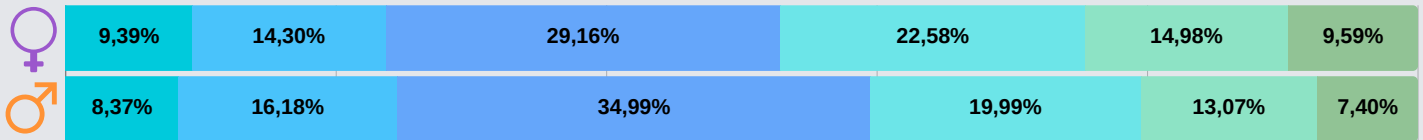

● Mujeres ● Hombres

● Mujeres ● Hombres

MÁLAGA ACOGE

MEMORIA DE ACTIVIDADES 2025

PRINCIPALES NECESIDADES

11.976
necesidades expresadas

Cumplidas en su totalidad
56,18% total
57,38% mujeres

Mujeres Hombres

¿QUÉ HICIMOS?

39.375
ACTUACIONES

67,25%

10,5 actuaciones por mujer
9 actuaciones por hombre

Nº de actuaciones por persona: 1 2 3 a 5 6 a 10 11 a 20 > 20

www.malaga.acoge.org
malaga@malagaacoge.org

MÁLAGA ACOGE MEMORIA DE ACTIVIDADES 2025

ACCIONES FORMATIVAS

1.905 **65,6%** **personas únicas participantes**

4.565 **62,8%** **personas participantes**

PISOS DE ACOGIDA

175 **44,5%** **personas acogidas**

MÁLAGA ACOGE

MEMORIA DE ACTIVIDADES 2025

ÁREA JURÍDICA

1.788 **60,6%** personas apoyadas

7242 actuaciones

ÁREA SOCIAL

253 **60,0%** personas informadas

721 **76,42%** personas apoyadas

7086 actuaciones

120 apoyadas socio-jurídico
77,5% mujeres