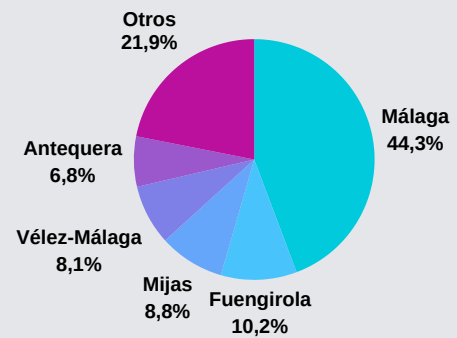

MÁLAGA ACOGE

MEMORIA DE ACTIVIDADES 2025

AÑO 2025

3.973 PERSONAS APOYADAS

64% MUJERES

154 NIÑOS, NIÑAS Y ADOLESCENTES

105 JÓVENES PROCEDENTES DEL SERVICIO DE PROTECCIÓN DE MENORES

91 MUJERES VÍCTIMAS DE VIOLENCIAS MACHISTAS

77 SOLICITANTES DE PROTECCIÓN INTERNACIONAL

Tiempo del apoyo:

● < 1 año ● 1 a 2 años ● 3 años ● Más de 3 años

1.274 Personas excluidas de derechos

61%

33% de las personas apoyadas
38% de las personas extranjeras

● Mujeres ● Hombres

● Mujeres ● Hombres

MÁLAGA ACOGE

MEMORIA DE ACTIVIDADES 2025

PRINCIPALES NECESIDADES

11.976
necesidades expresadas

Cumplidas en su totalidad
56,18% total
57,38% mujeres

Mujeres Hombres